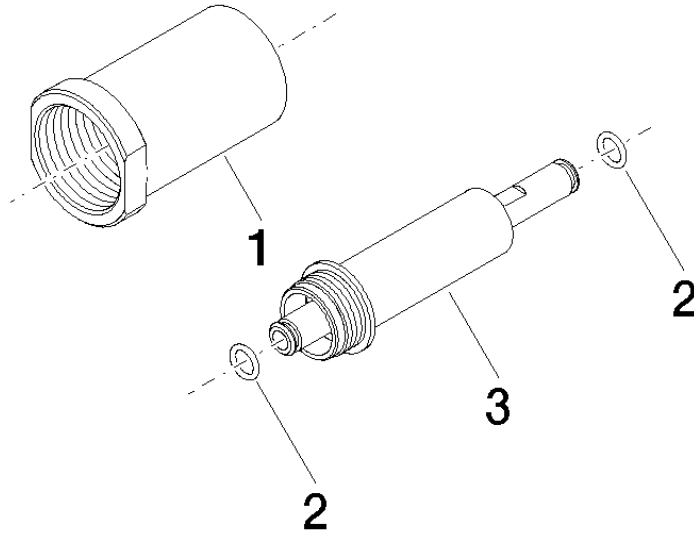

Rallonge 25 mm -

12 179 970 90

Rallonge 25 mm -

12 179 970 90

pour fixation murale 35 003 970 90

Uniquement combinable avec la partie apparente 36
804 661-FF.

Rallonge 25 mm -

12 179 970 90

mm [inches]

Rallonge 25 mm -

12 179 970 90

Liste des pièces de rechange

N°	Article Numéro	Désignation	Fréquence de montage	Délai de livraison
1	09 21 02 129 90	douille	1	60
2	09 14 10 139 90	joint	2	2
3	09 24 04 211 10 90	raccord à vis	1	2