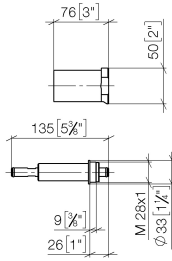

Rallonge 25 mm -

12 179 970 90

Rallonge 25 mm -

12 179 970 90

pour fixation murale 35 003 970 90

Uniquement combinable avec la partie apparente 36
804 661-FF.

Rallonge 25 mm -

12 179 970 90

mm [inches]

Rallonge 25 mm -

12 179 970 90

Liste des pièces de rechange

N°	Article Numéro	Désignation	Fréquence de montage	Délai de livraison
1	09 21 02 129 90	douille	1	60
2	09 14 10 139 90	joint	2	2
3	09 24 04 211 10 90	raccord à vis	1	2